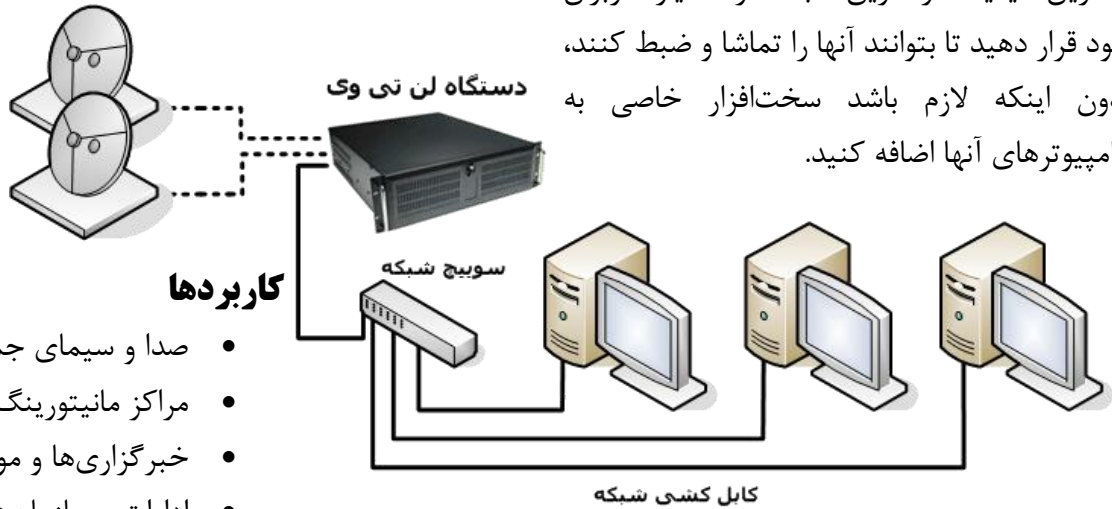

پیشرو شرق سهامی خاص

مانیتورینگ ماهواره و آنتن مرکزی

با استفاده از لن تی وی، شما می‌توانید مجموعه بزرگی از کانال‌های تلویزیونی را، با کمترین هزینه و بالاترین کیفیت، از طریق شبکه در اختیار کاربران خود قرار دهید تا بتوانند آنها را تماشا و ضبط کنند، بدون اینکه لازم باشد سخت‌افزار خاصی به کامپیوترهای آنها اضافه کنید.

کاربردها

- صدا و سیما جمهوری اسلامی ایران
- مراکز مانیتورینگ ماهواره‌ای
- خبرگزاری‌ها و موسسات خبری
- ادارات و سازمان‌های دولتی
- دانشگاه‌ها و موسسات آموزشی
- روابط عمومی سازمان‌ها

پخش تلویزیون از طریق شبکه ات‌رن، بدون نیاز به کابل کشی مجدد کواکسیال آنتن مرکزی حذف نیاز به دستگاه‌های تلویزیون و ضبط ویدئو، تماشا و ضبط تلویزیون از طریق کامپیوتر

عملکرد دستگاه به جای ده‌ها رسیور ماهواره‌ای و ست ناپ باکس دیجیتال و کامپیوتر ورودی

نمایش و ضبط همزمان بیش از ۱۶ کانال تلویزیونی روی کامپیوتر با ویدئووال قابلیت کنترل متمرکز عملیات کل مجموعه، از هر نقطه شبکه مدیریت حق دسترسی کاربران برای دیدن کانال‌های مختلف، با قابلیت‌های پیشرفته