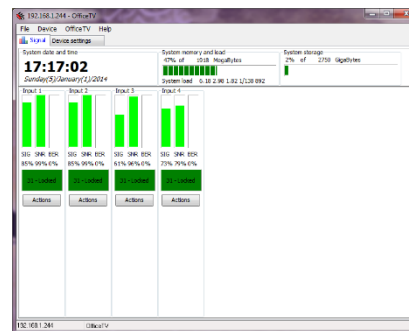

قابلیت ضبط برنامه ریزی شده همزمان بیست کانال تلویزیونی تا مجموع ۲۵۰۰ ساعت روی خود دستگاه OfficeTV بدون نیاز به تجهیزات اضافی