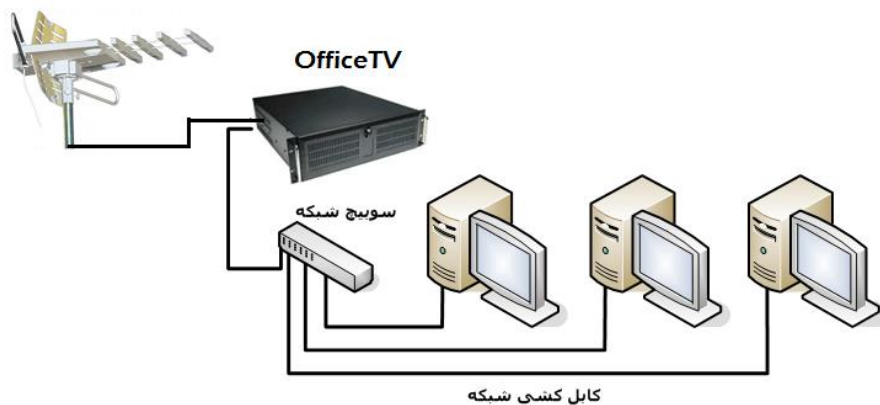

OfficeTV

با استفاده از آفیس تی وی، شما می توانید مجموعه بزرگی از کانال های تلویزیونی را، با کمترین هزینه و بالاترین کیفیت، ضبط کرده و همزمان از طریق شبکه بصورت زنده در اختیار کاربران خود قرار دهید تا بتوانند آنها را تماشا کنند، بدون اینکه لازم

ضبط تلویزیونی و آنتن مرکزی از طریق شبکه

کاربردها

- روابط عمومی سازمان ها و شرکت ها
- شرکت های آگهی بازرگانی
- خبرگزاری ها و موسسات خبری
- ادارات و سازمان های دولتی
- دانشگاه ها و موسسات آموزشی

پخش تلویزیون از طریق شبکه اترنت، بدون نیاز به کابل کشی مجدد کواکسیال آنتن مرکزی حذف نیاز به دستگاه های تلویزیون و ضبط ویدئو، تماشا و ضبط تلویزیون از طریق کامپیوتر

DVB-T2

قابلیت کنترل متمرکز عملیات کل مجموعه، از هر نقطه شبکه

مدیریت حق دسترسی کاربران برای دیدن کانال های مختلف، با قابلیت های پیشرفته

طراحی Turn Key، به منظور عدم نیاز به دانش فنی خاص برای استفاده کننده طراحی پایدار و مطمئن، کنترل کاربر با ویندوز، firmware سرور با اوبد لینوکس